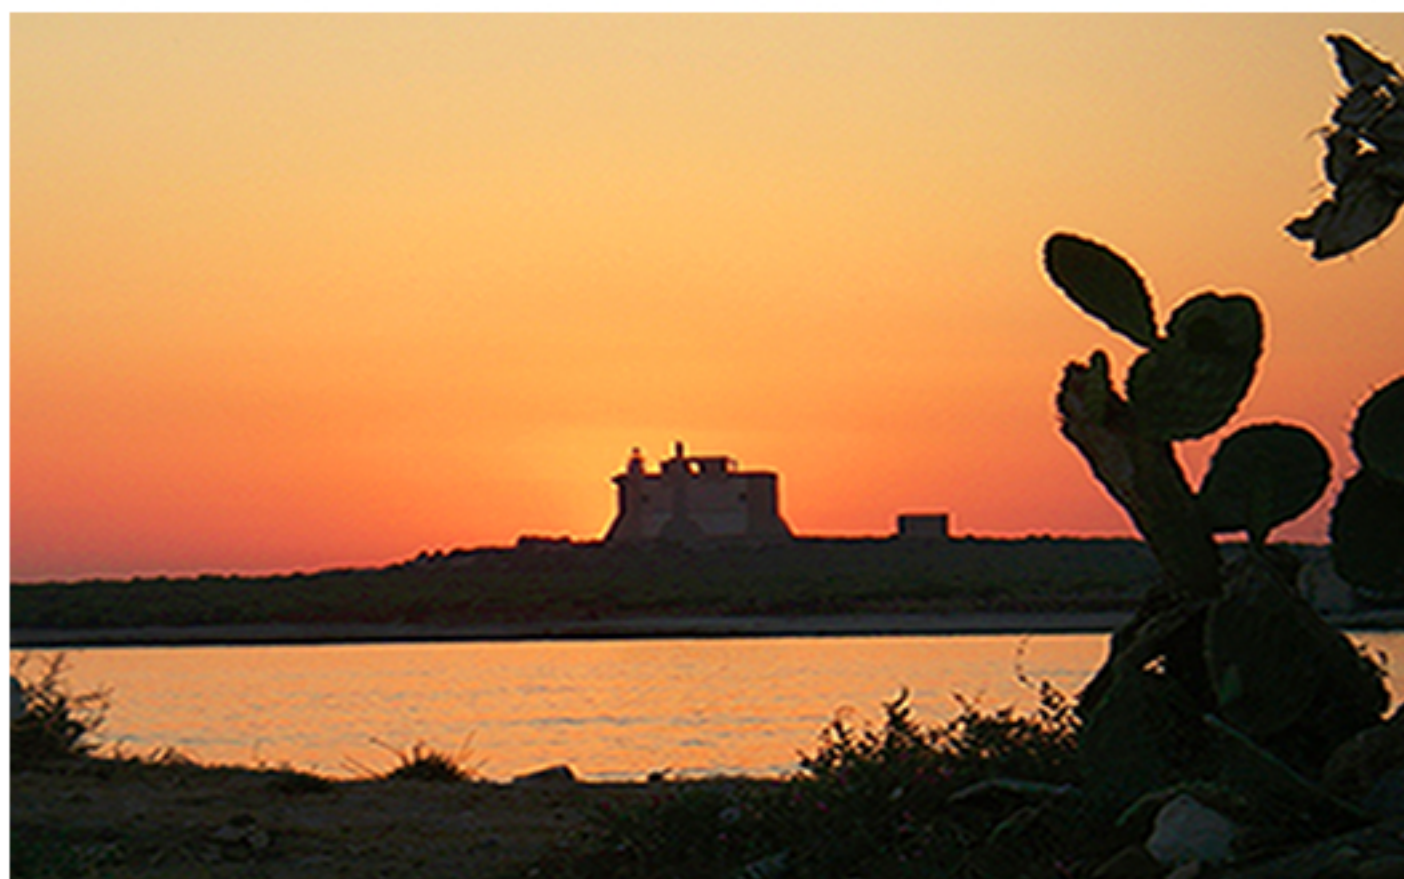

VISITA AL FORTE SPAGNOLO SULL'ISOLA DI CAPO PASSERO

Scegli tra le nostre proposte:  **SOFT TREKKING**

1. Visita giornaliera

2. Aperiluna

3. Degustazione di
prodotti locali

4. Magica Alba con
colazione

Immergiti in un'avventura tra
storia e paesaggi mozzafiato